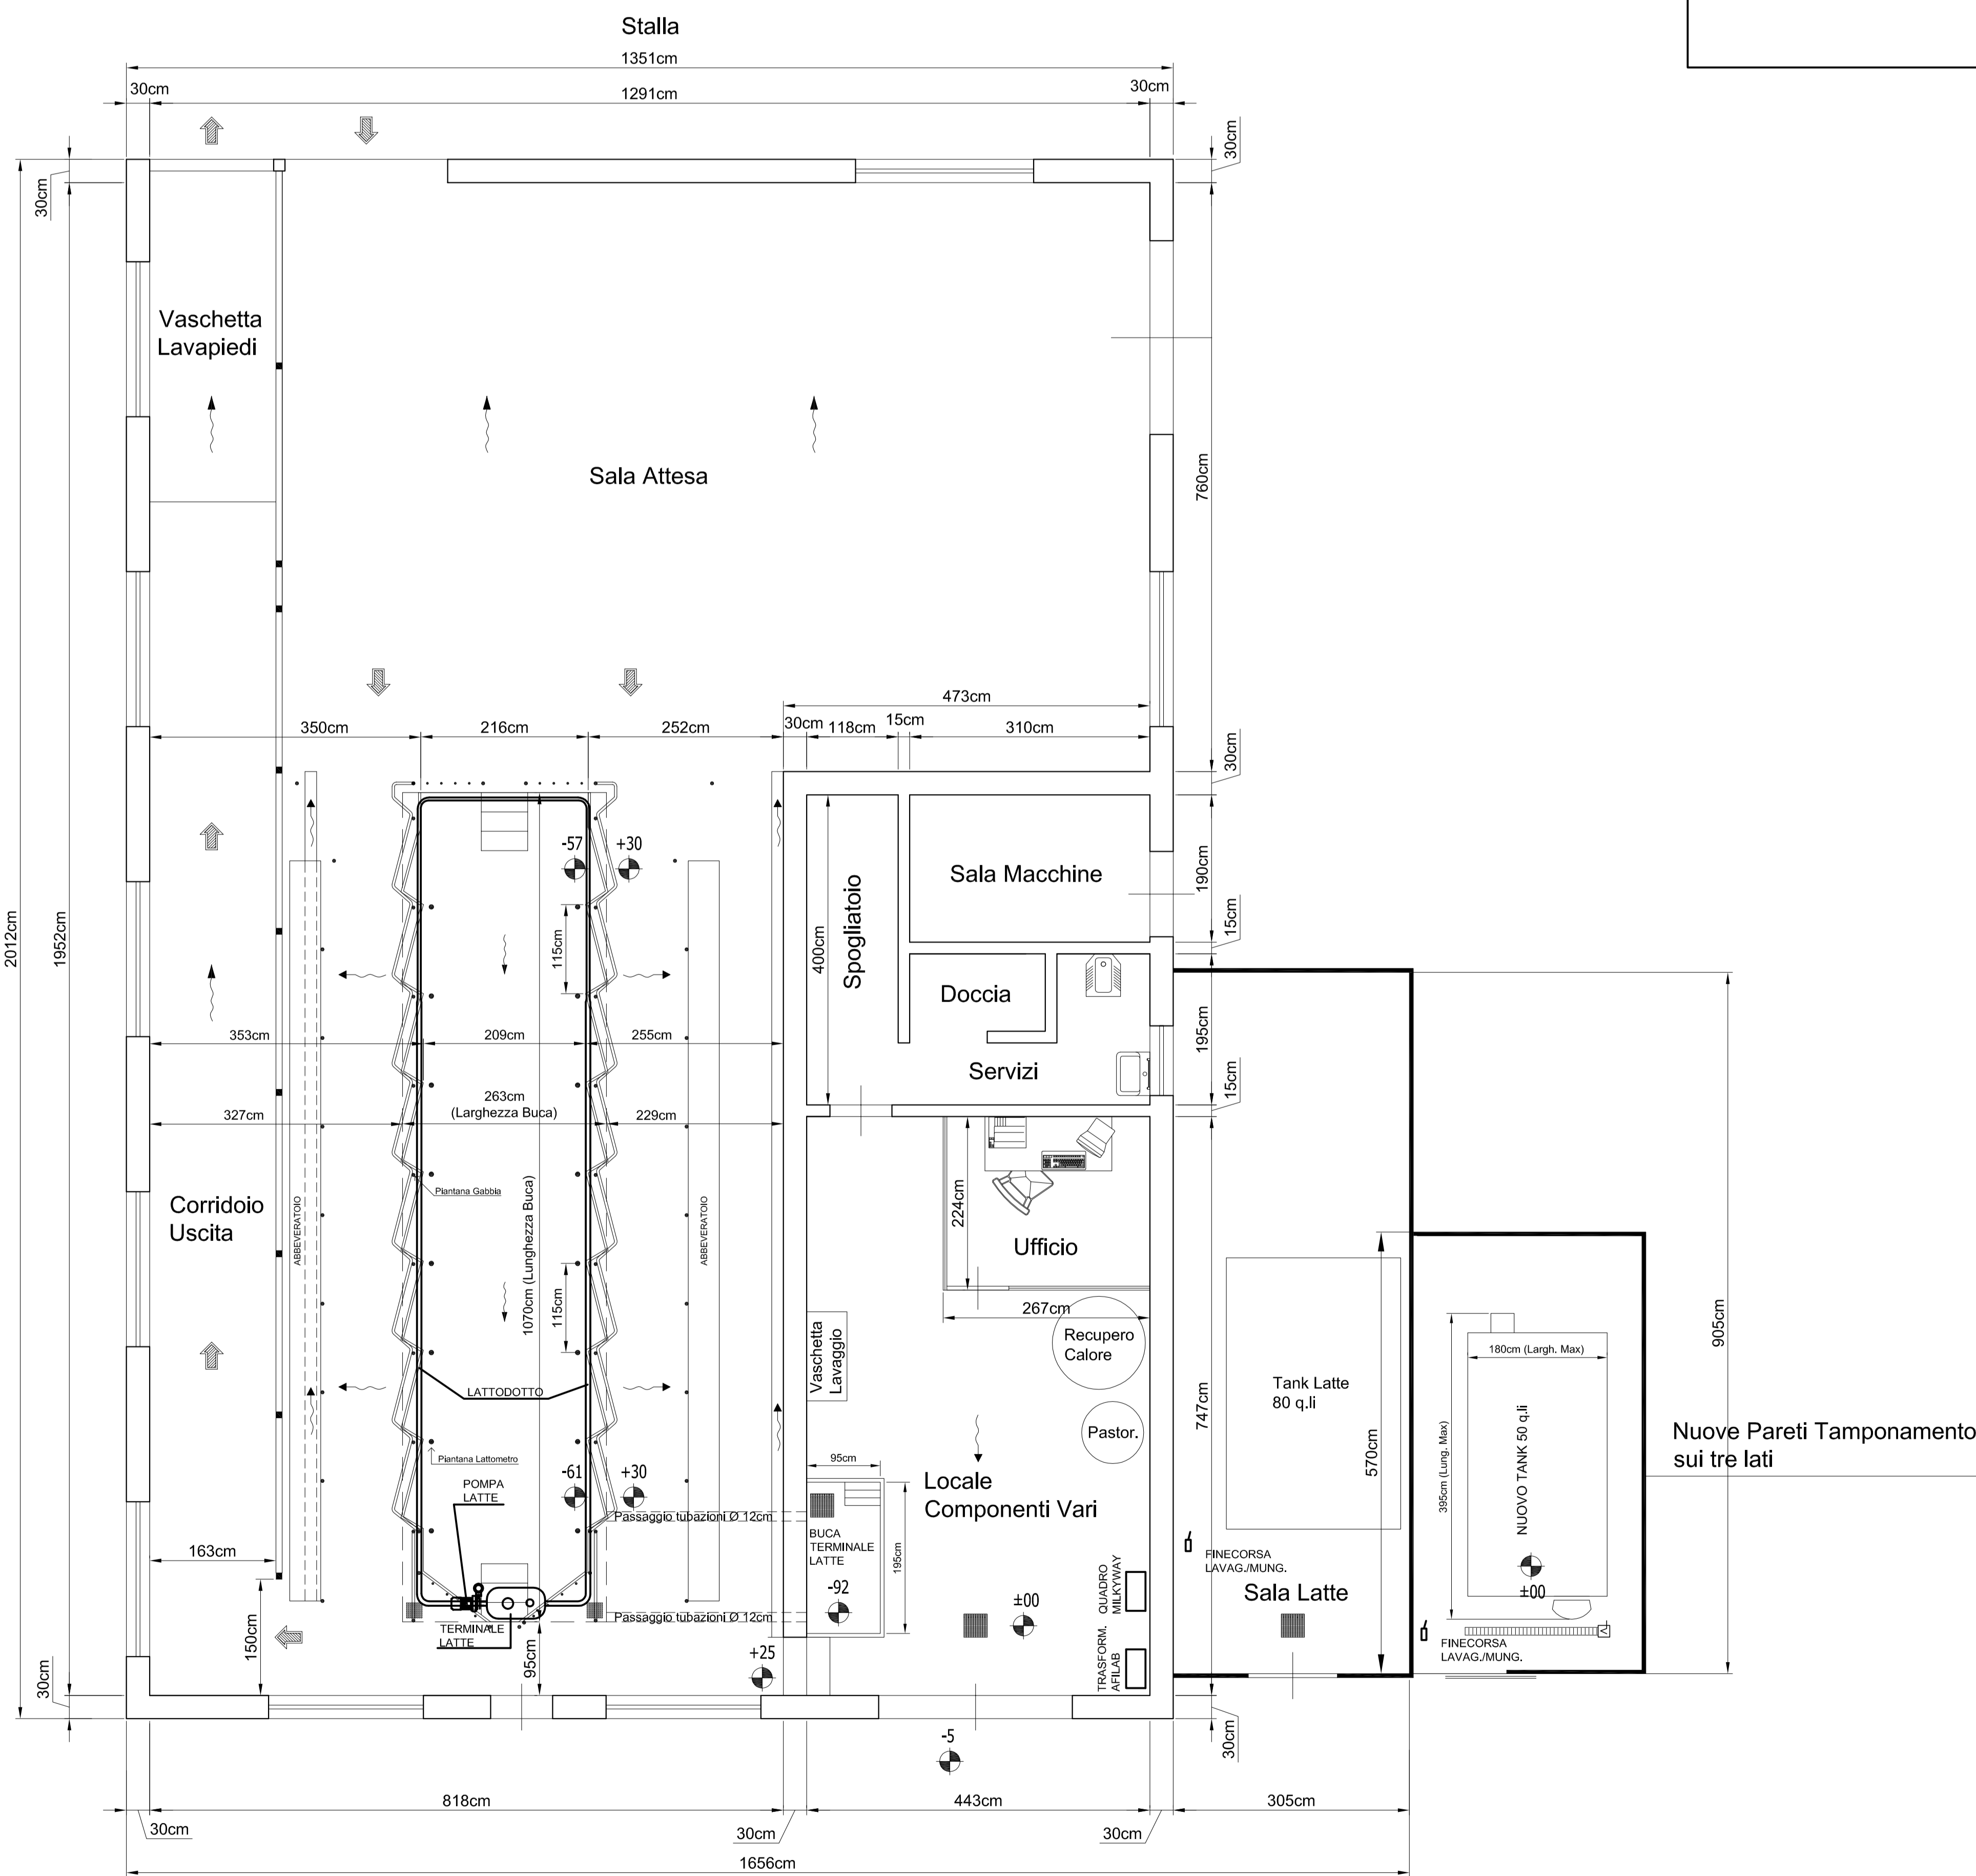

PIANTA ATTUALE (SALA 8+8 TZ)

POICHE' IN SEDE CONTRATTUALE LA STIMA DELLE ORE NECESSARIE AI MONTAGGI E COLLAUDI E' STATA EFFETTUATA CONSIDERANDO TUTTE LE OPERE EDILI, ELETTRICHE ED IDRAULICHE TERMINATE E DISPONIBILI CONTEMPORANEAMENTE (AGIBILITA' DEL CANTIERE E DISPONIBILITA' DI ENERGIA ELETTRICA), IL MANCATO VERIFICARSI DI UNA DELLE SUDETTE CONDIZIONI COMPORTERA' UNA VARIAZIONE DEI COSTI PREVISTI, CON CONSEGUENTE FATTURAZIONE ED ADDEBITO DELLE SPESE SOSTENUTE EXTRA CONTRATTO.

IN DATA _____ L'INCARICATO DELLA SOCIETA' TDM s.r.l., NELLA PERSONA DEL SIG. _____, HA CONSEGNATO AL SIG. _____ I DISEGNI SOTTO ELENCATI:

PER AVVENUTA CONSEGNA

NEL CASO DI APPROVAZIONE DA PARTE DEL COMMITTENTE, LA SOCIETA' TDM s.r.l. PROCEDERA' ALLA PREPARAZIONE DEL MATERIALE, IN BASE ALLE SPECIFICHE INDICATE SUL PROGETTO STESSO.

PER APPROVAZIONE

TOTAL DAIRY MANAGEMENT s.r.l.
Via Dello Strone, 8/B - 25020 SAN PAOLO (BS) Italy
Tel. +39 030 9979810 - Fax +39 030 9979066
E-mail: info@tdm.it - www.tdm.it

Client:	AZ. AGR. DELLABONA - CASCINA CAPPELLINA	Date:	09/02/2015
Address:	25020 GAMBARA (BRESCIA)		
Object:	SCHEMA INSTALLAZIONE MCS		
Note:	Misure generali d'ingombro sala mungitura e locali accessori		
TAVOLA UNICA			
Designed by:	Artemio M.	Checked by:	Giulio C.
Approved by - date:		File name:	Dellabona Gambara Cappellina 09022015.dwg
		Date of request:	06/02/2015
		Scale:	1:50