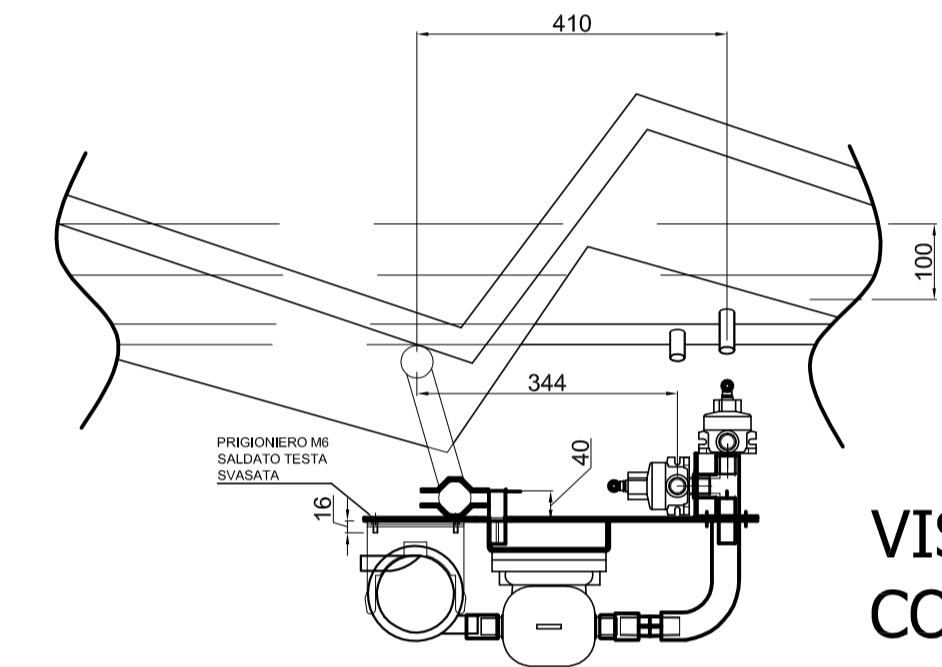

VISTA FRONTALE COMPONENTI MCS

VISTA DALL'ALTO COMPONENTI MCS