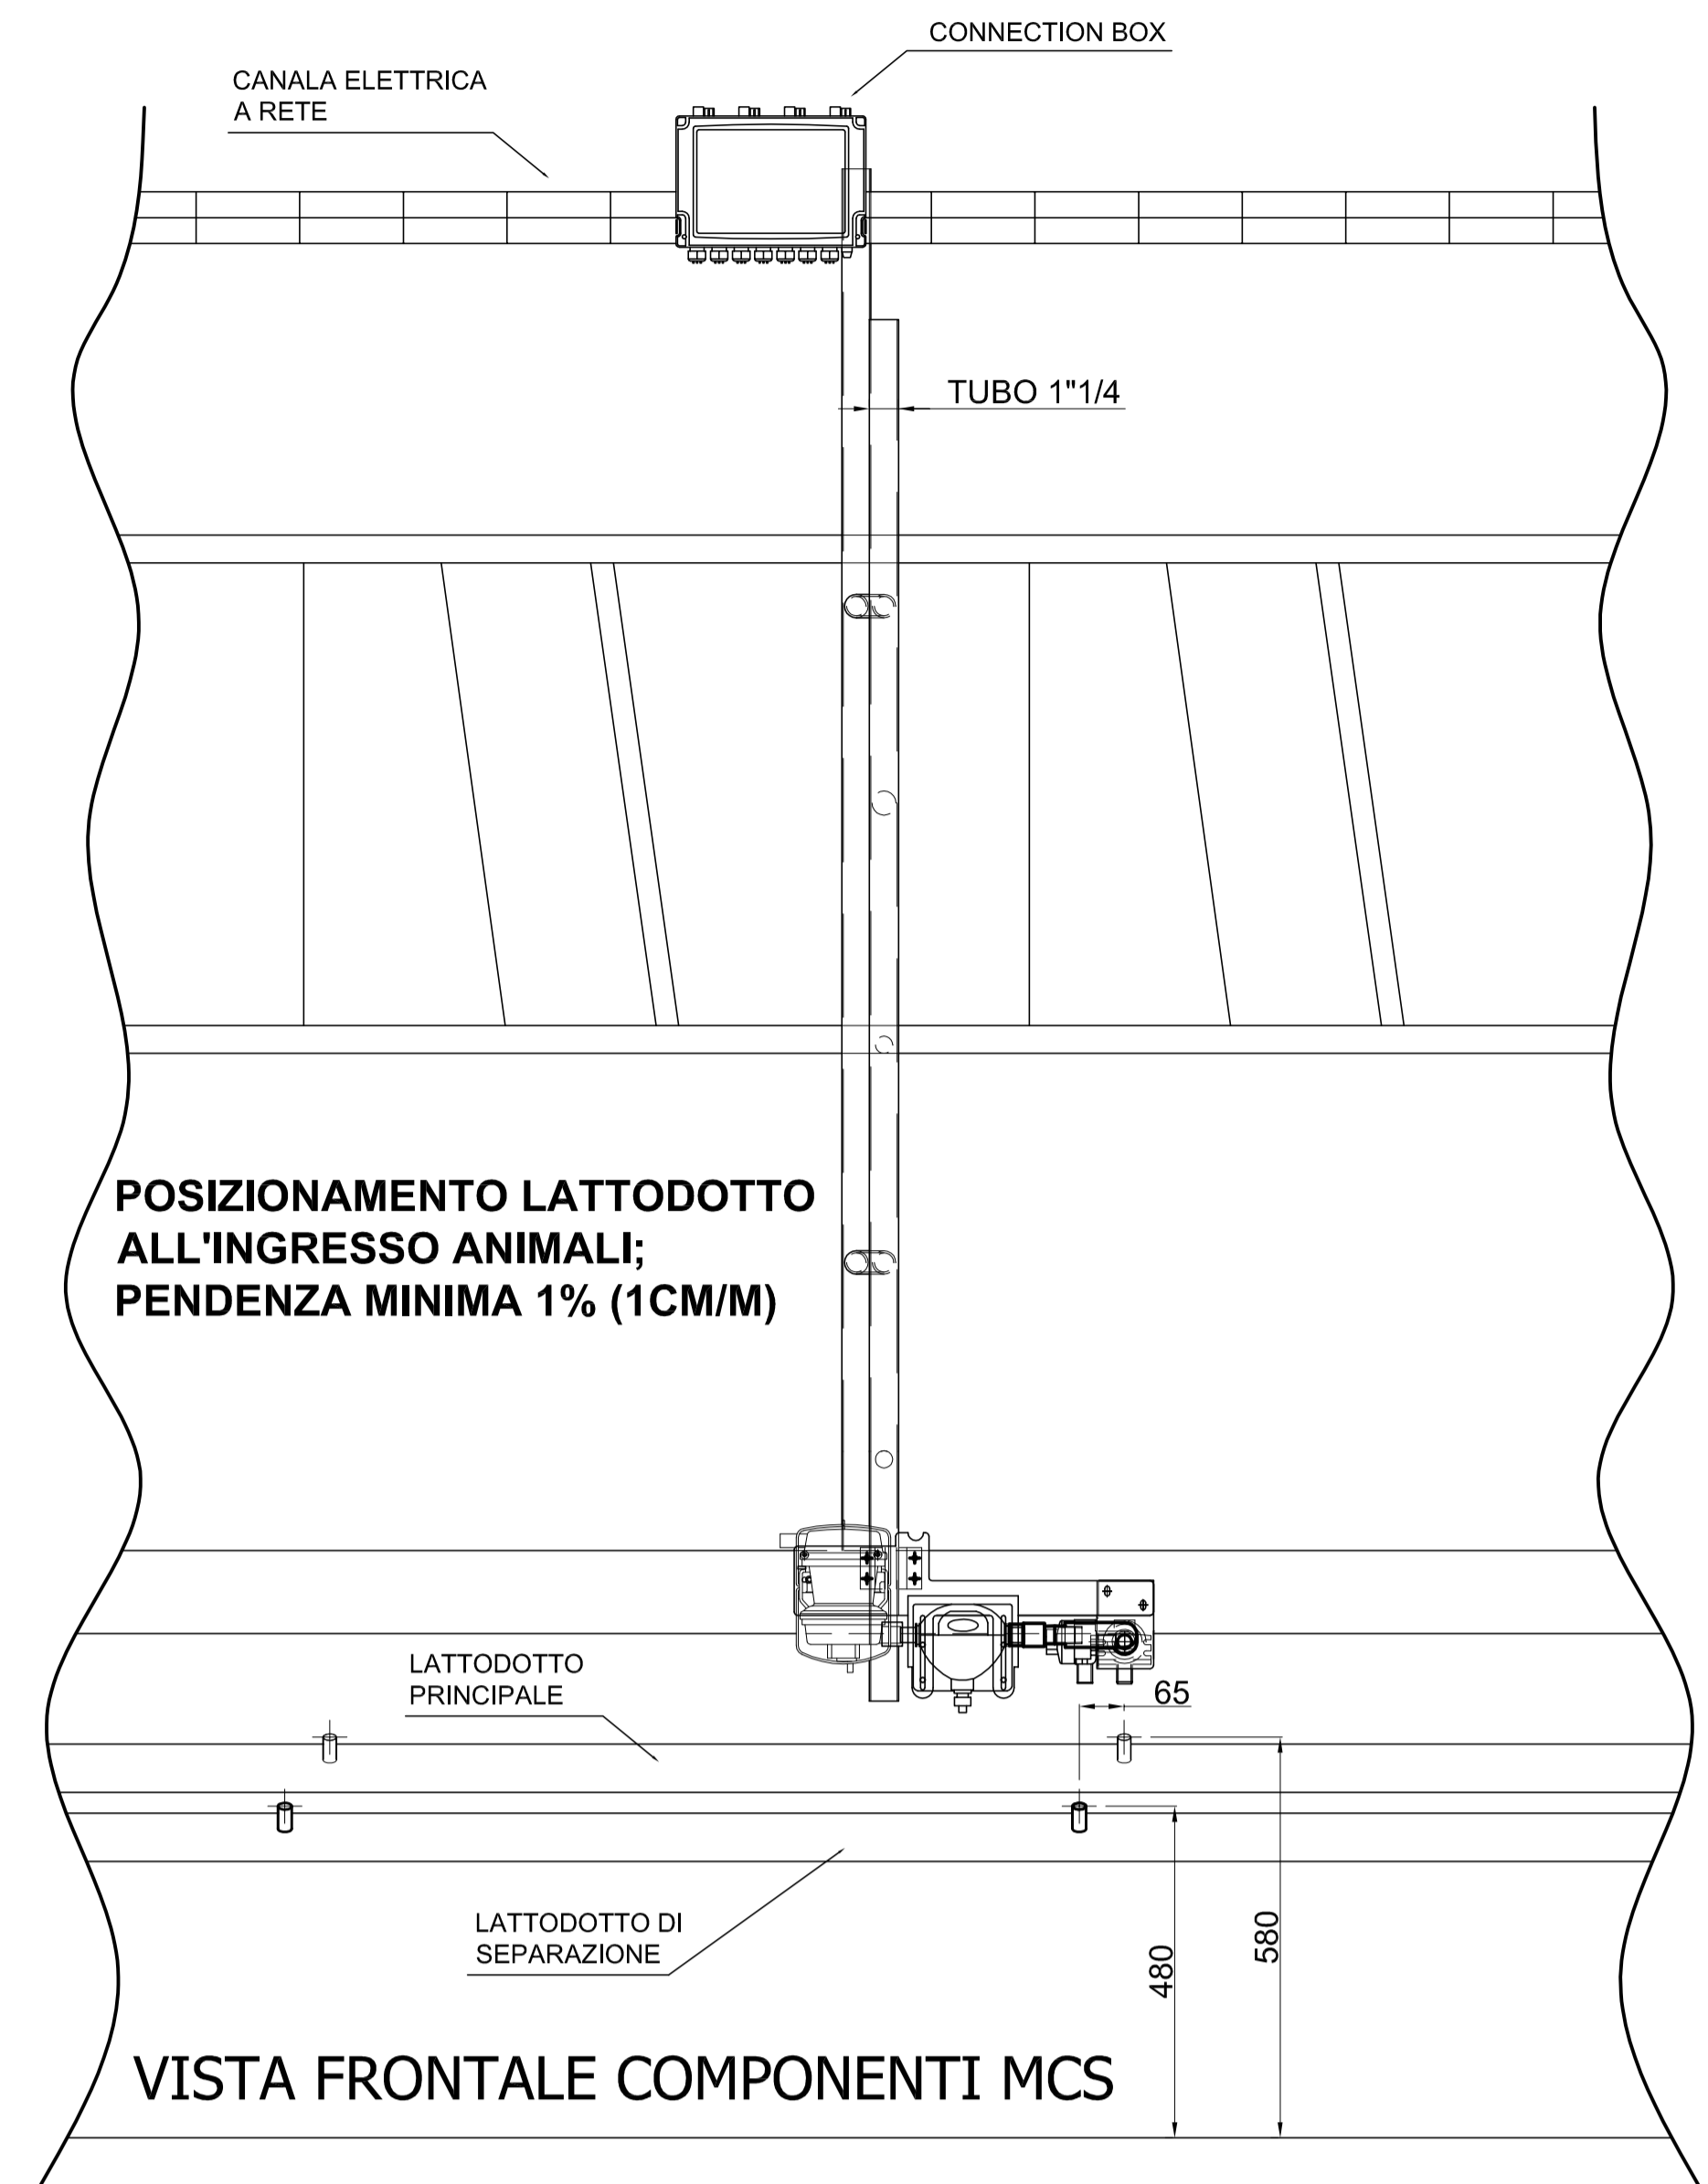

POICHE' IN SEDE CONTRATTUALE LA STIMA DELLE ORE NECESSARIE AI MONTAGGI E COLLAUDI E' STATA EFFETTUATA CONSIDERANDO TUTTE LE OPERE EDILI, ELETTRICHE ED IDRAULICHE TERMINATE E DISPONIBILI CONTEMPORANEAMENTE (AGIBILITA' DEL CANTIERE E DISPONIBILITA' DI ENERGIA ELETTRICA), IL MANCATO VERIFICARSI DI UNA DELLE SUDETTE CONDIZIONI COMPORTERA' UNA VARIAZIONE DEI COSTI PREVISTI, CON CONSEGUENTE FATTURAZIONE ED ADDEBITO DELLE SPESE SOSTENUTE EXTRA CONTRATTO.

IN DATA _____ L'INCARICATO DELLA SOCIETA' TDM s.r.l., NELLA PERSONA DEL SIG. _____, HA CONSEGNATO AL SIG. _____ I DISEGNI SOTTO ELENCATI:

PER AVVENUTA CONSEGNA

NEL CASO DI APPROVAZIONE DA PARTE DEL COMMITTENTE, LA SOCIETA' TDM s.r.l. PROCEDERA' ALLA PREPARAZIONE DEL MATERIALE, IN BASE ALLE SPECIFICHE INDICATE SUL PROGETTO STESSO.

PER APPROVAZIONE

TOTAL DAIRY MANAGEMENT s.r.l.
Via Dello Strone, 8/B - 25020 SAN PAOLO (BS) Italy
Tel. +39 030 9979810 - Fax +39 030 9979066
E-mail: info@tdm.it - www.tdm.it

Client:	AZ. AGR. DELLABONA - CASCINA CAPPELLINA	Date:	09/02/2015
Address:	25020 GAMBARA (BRESCIA)		
Object:	SCHEMA INSTALLAZIONE MCS		
Note:	Misure generali d'ingombro sala mungitura e locali accessori		
TAVOLA UNICA			
Designed by:	Artemio M.	Checked by:	Giulio C.
Approved by - date:		File name:	Dellabona Gambara Cappellina 09022015.dwg
		Date of request:	06/02/2015
		Scale:	1:50