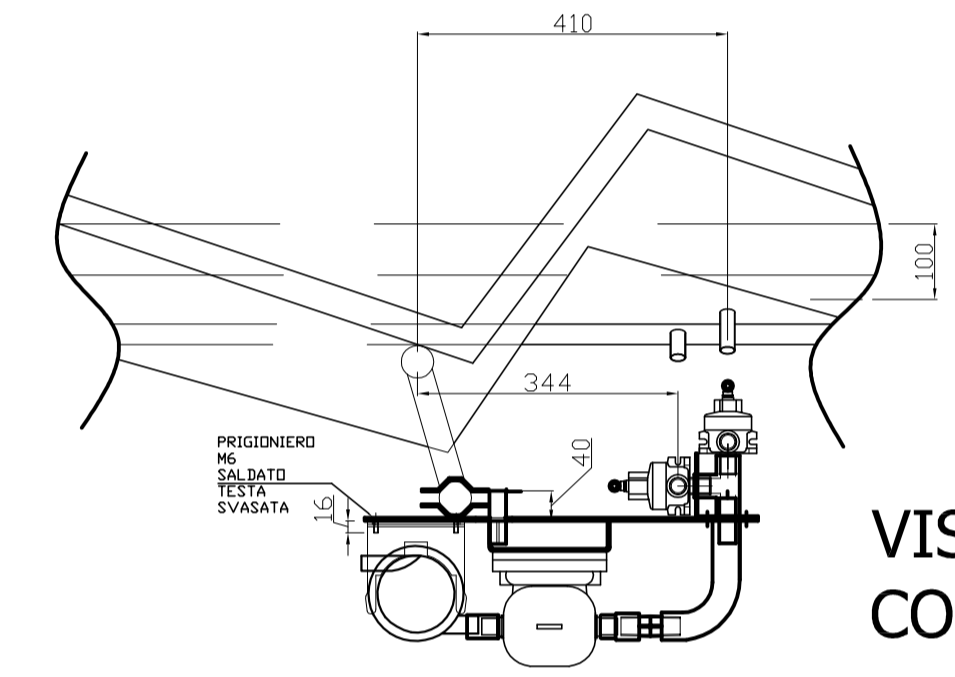

PIANTA ATTUALE (SALA 10+10 RIBALTABILE)

POICHE' IN SEDE CONTRATTUALE LA STIMA DELLE ORE NECESSARIE AI MONTAGGI E COLLAUDI E' STATA EFFETTUATA CONSIDERANDO TUTTE LE OPERE EDILI, ELETTRICHE ED IDRAULICHE TERMINATE E DISPONIBILI CONTEMPORANEAMENTE (AGIBILITA' DEL CANTIERE E DISPONIBILITA' DI ENERGIA ELETTRICA), IL MANCATO VERIFICARSI DI UNA DELLE SUDETTE CONDIZIONI COMPORTERA' UNA VARIAZIONE DEI COSTI PREVISTI, CON CONSEGUENTE FATTURAZIONE ED ADEBITO DELLE SPESE SOSTENUTE EXTRA CONTRATTO.

IN DATA _____ L'INCARICATO DELLA SOCIETA' TDM s.r.l., NELLA PERSONA DEL SIG. _____, HA CONSEGNATO AL SIG. _____ I DISEGNI SOTTO ELENCATI:

PER AVVENUTA CONSEGNA _____

NEL CASO DI APPROVAZIONE DA PARTE DEL COMMITTENTE, LA SOCIETA' TDM s.r.l. PROCEDERA' ALLA PREPARAZIONE DEL MATERIALE, IN BASE ALLE SPECIFICHE INDICATE SUL PROGETTO STESSO.

PER APPROVAZIONE _____

TOTAL DAIRY MANAGEMENT s.r.l.
Via Dello Strone, 8/B - 25020 SAN PAOLO (BS) Italy
Tel. +39 030 9979810 - Fax +39 030 9979066
E-mail: info@tdm.it - www.tdm.it

Client: AZ. AGR. GRANDE SCALONA Date: 25/09/2014
Address: 26034 DRIZZONA (CREMONA)
Object: SCHEMA INSTALLAZIONE MILKYWAY
Note: Misure generali d'ingombro sala 10+10 spina di pesce ribaltabile e locali accessori

TAVOLA UNICA
Designed by: Artemio M. Checked by: Guido C. Approved by - date: Gd 24/10/2014 File name: Dellabona GRANDE SCALONA Date of request: 24/10/2014 Scale: 1:50