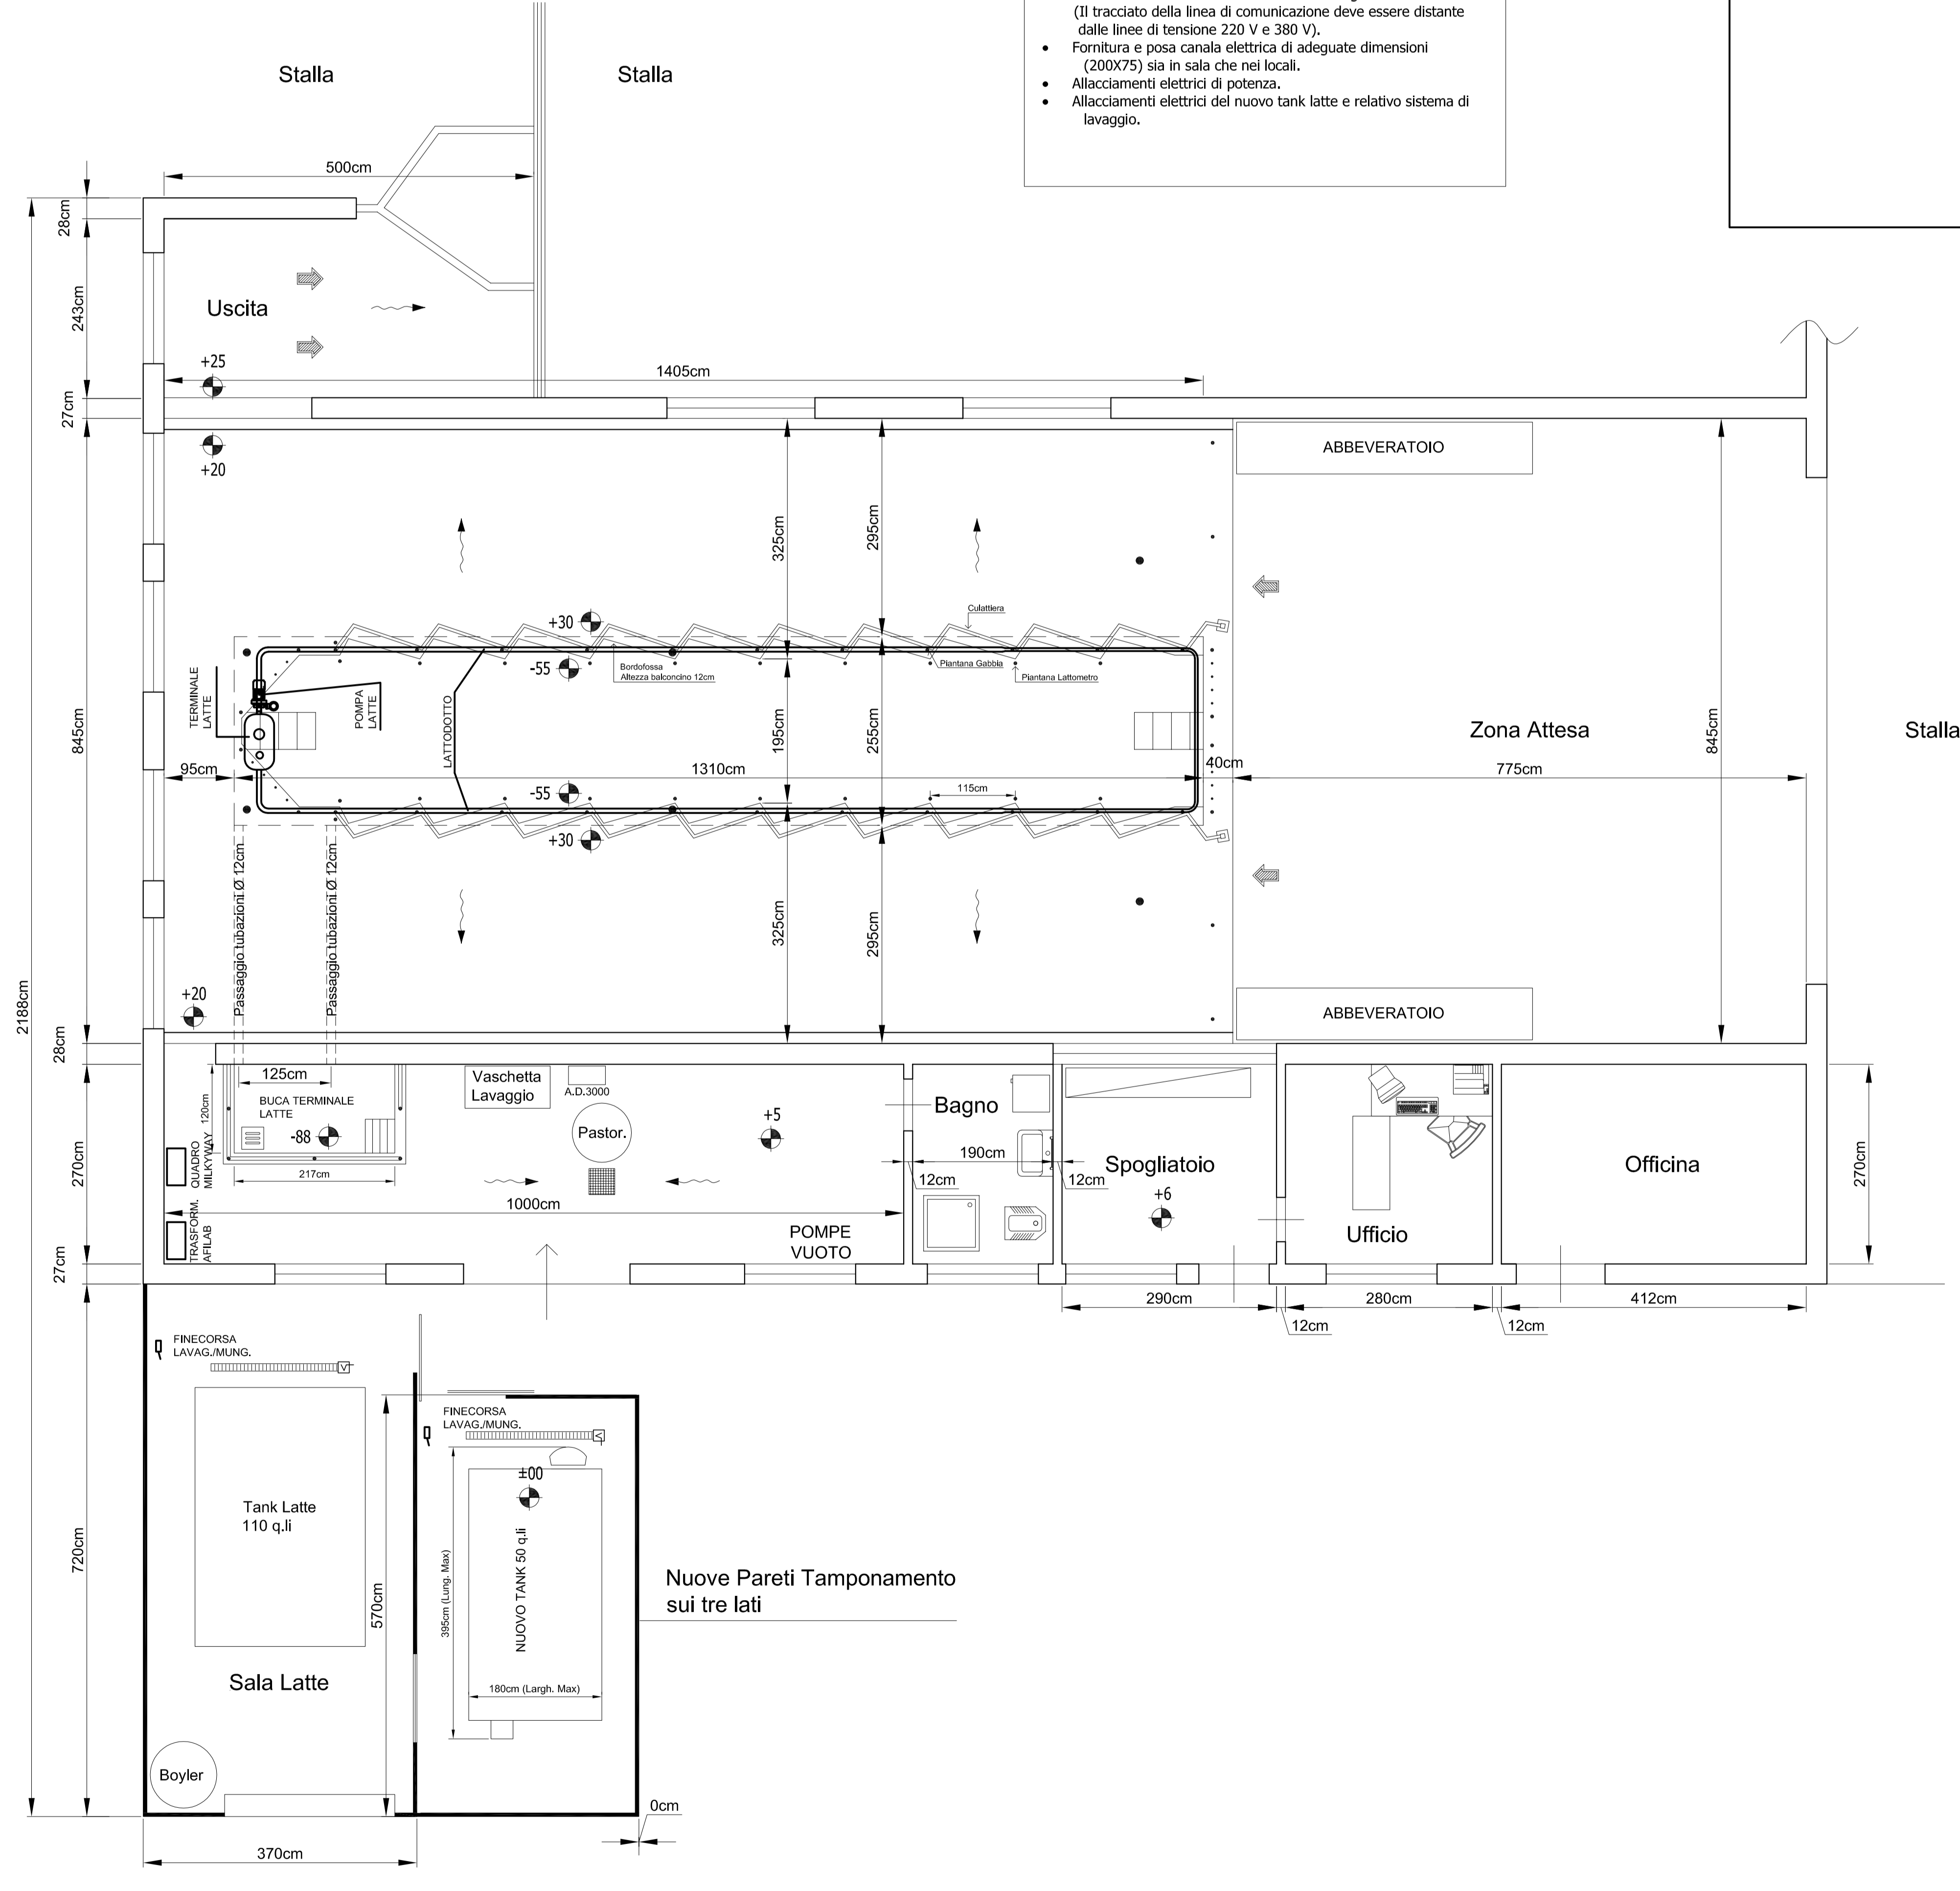

PIANTA ATTUALE (SALA 10+10 RIBALTABILE)

POICHE' IN SEDE CONTRATTUALE LA STIMA DELLE ORE NECESSARIE AI MONTAGGI E COLLAUDI E' STATA EFFETTUATA CONSIDERANDO TUTTE LE OPERE EDILI, ELETTRICHE ED IDRAULICHE TERMINATE E DISPONIBILI CONTEMPORANEAMENTE (AGIBILITA' DEL CANTIERE E DISPONIBILITA' DI ENERGIA ELETTRICA), IL MANCATO VERIFICARSI DI UNA DELLE SUDETTE CONDIZIONI COMPORTERA' UNA VARIAZIONE DEI COSTI PREVISTI, CON CONSEGUENTE FATTURAZIONE ED ADEBITO DELLE SPESE SOSTENUTE EXTRA CONTRATTO.

IN DATA _____ L'INCARICATO DELLA SOCIETA' TDM s.r.l., NELLA PERSONA DEL SIG. _____, HA CONSEGNATO AL SIG. _____ I DISEGNI SOTTO ELENCATI:

PER AVVENUTA CONSEGNA _____

NEL CASO DI APPROVAZIONE DA PARTE DEL COMMITTENTE, LA SOCIETA' TDM s.r.l. PROCEDERA' ALLA PREPARAZIONE DEL MATERIALE, IN BASE ALLE SPECIFICHE INDICATE SUL PROGETTO STESSO.

PER APPROVAZIONE _____

TOTAL DAIRY MANAGEMENT s.r.l.
Via Dello Strone, 8/B - 25020 SAN PAOLO (BS) Italy
Tel. +39 030 9979810 - Fax +39 030 9979066
E-mail: info@tdm.it - www.tdm.it

Client: AZ. AGR. GRANDE SCALONA Date: 25/09/2014
Address: 26034 DRIZZONA (CREMONA)
Object: SCHEMA INSTALLAZIONE MILKYWAY
Note: Misure generali d'ingombro sala 10+10 spina di pesce ribaltabile e locali accessori

TAVOLA UNICA
Designed by: Artemio M. Checked by: Guido C. Approved by - date: Gd 24/10/2014 File name: Dellabona GRANDE SCALONA Date of request: 24/10/2014 Scale: 1:50