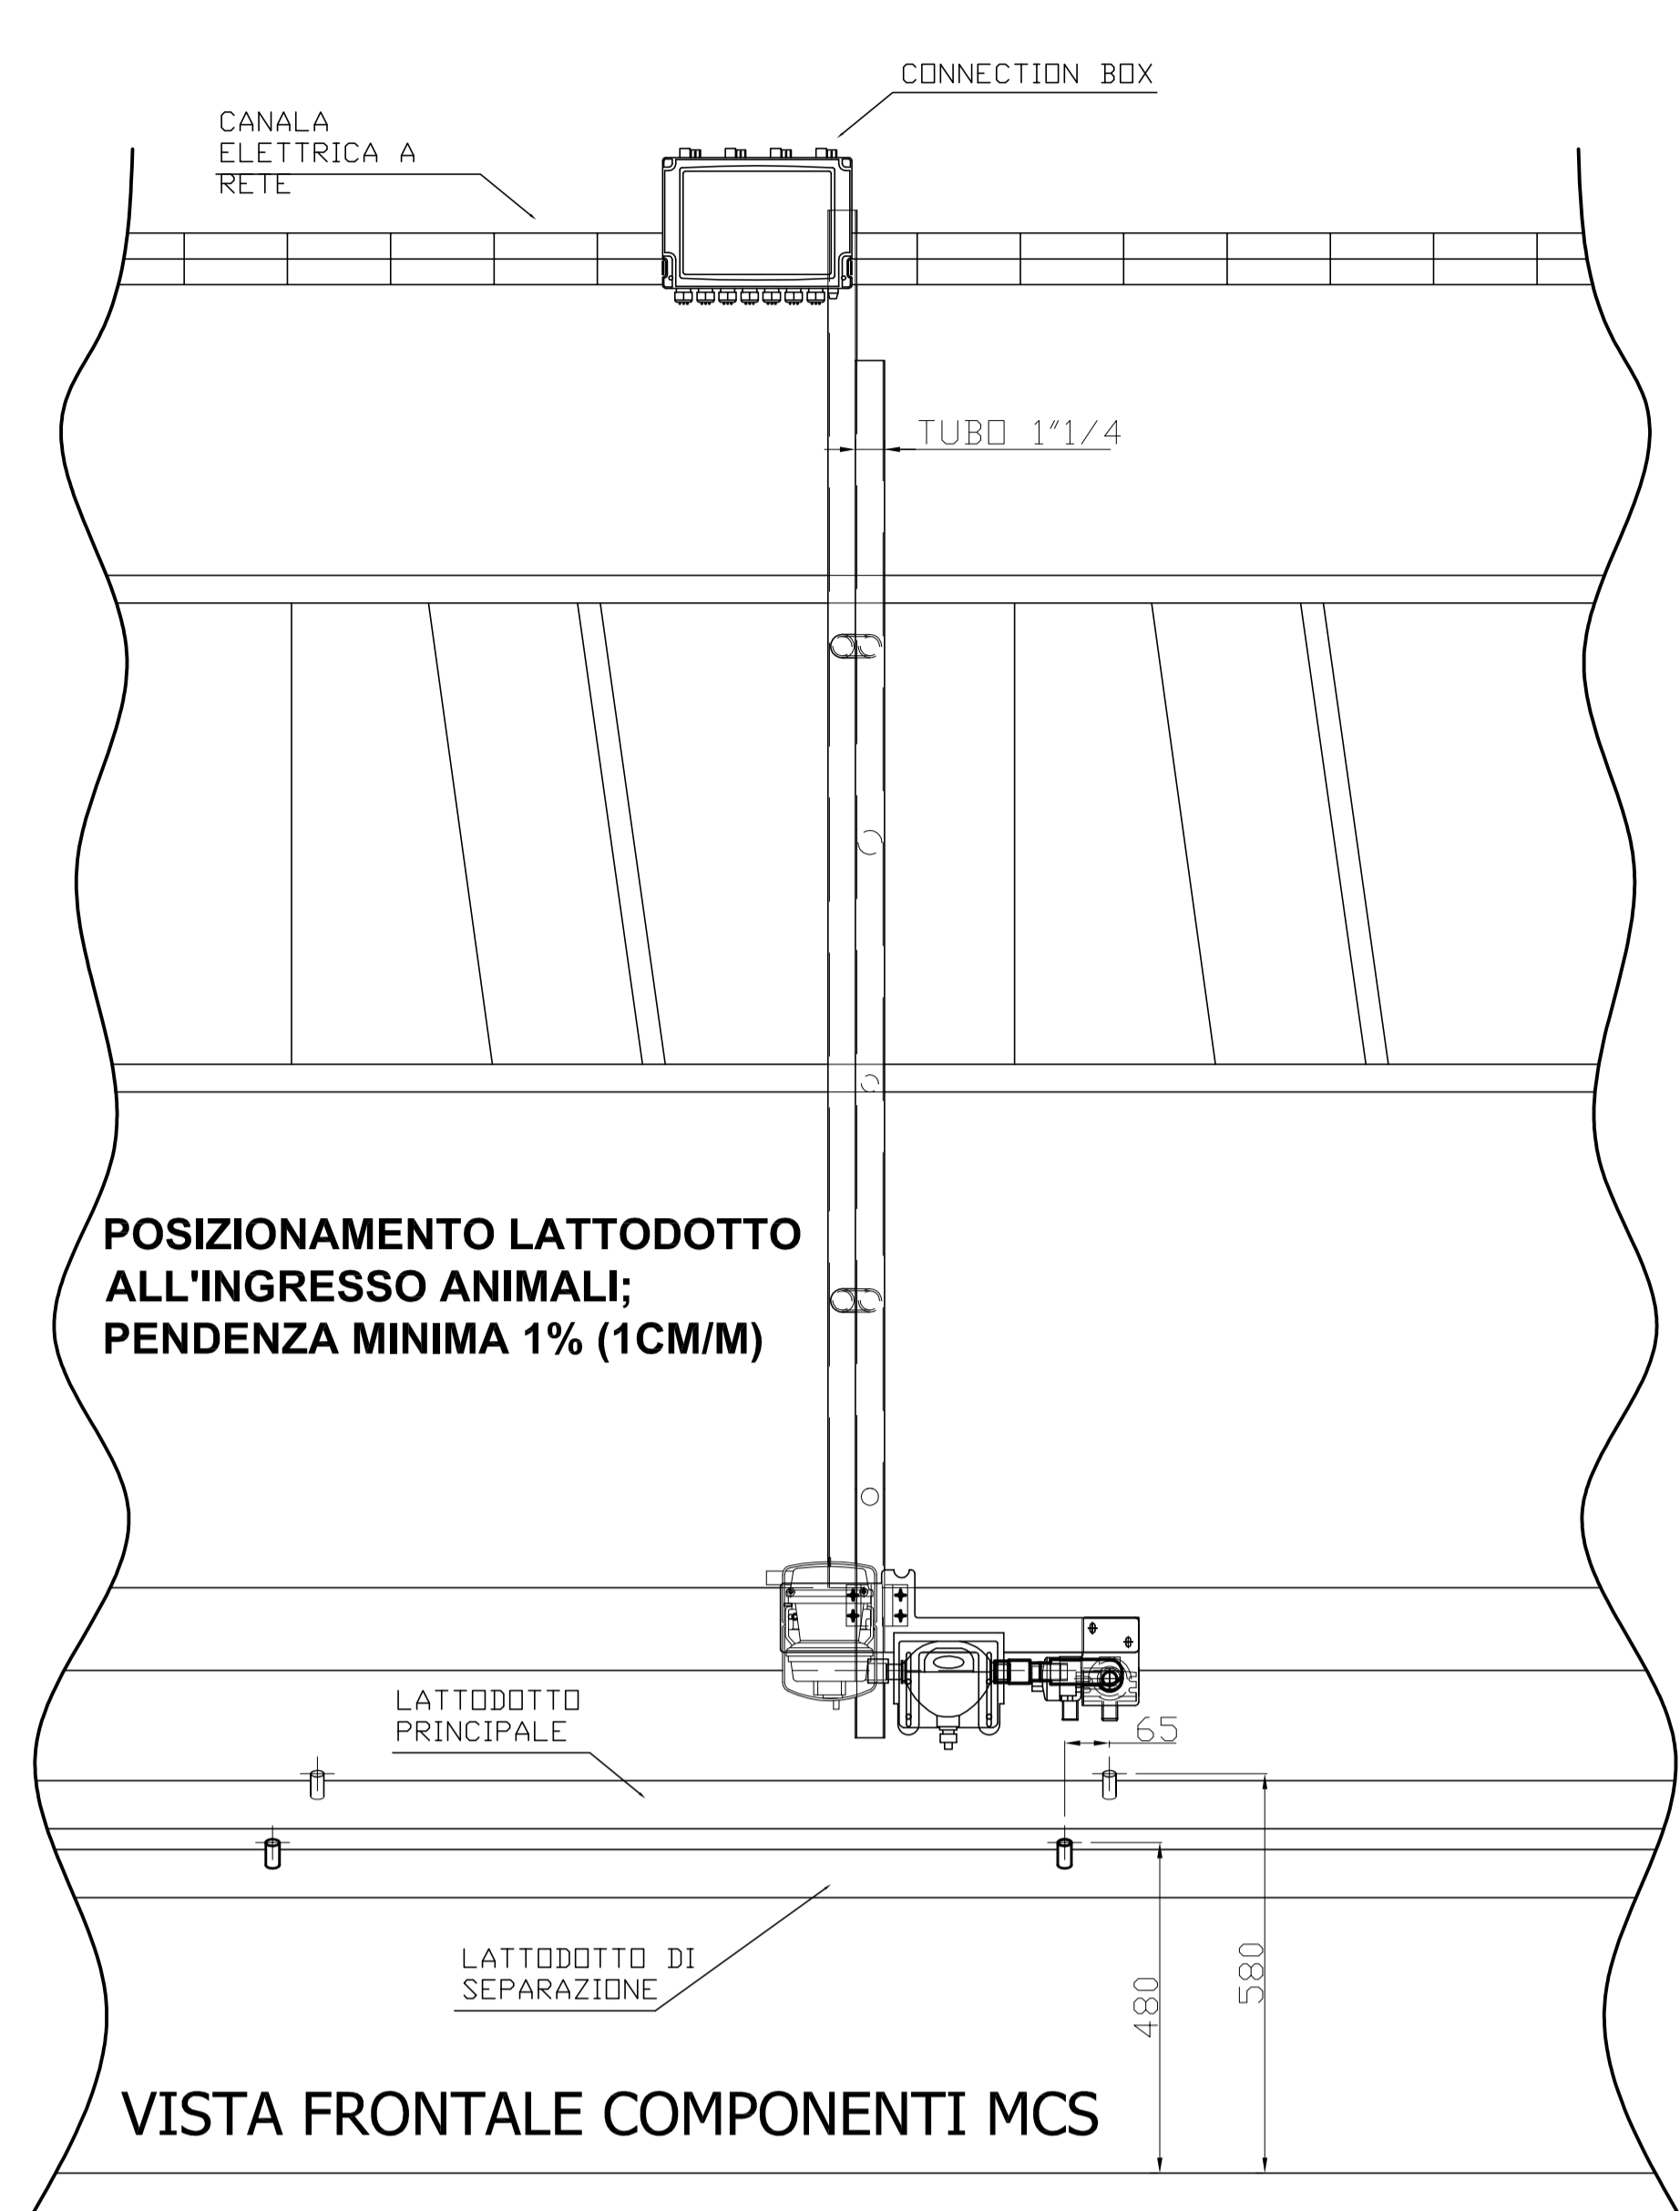

PIANTA ATTUALE (SALA 10+10 RIBALTABILE)

POICHE' IN SEDE CONTRATTUALE LA STIMA DELLE ORE NECESSARIE AI MONTAGGI E COLLAUDI E' STATA EFFETTUATA CONSIDERANDO TUTTE LE OPERE EDILI, ELETTRICHE ED IDRAULICHE TERMINATE E DISPONIBILI CONTEMPORANEAMENTE (AGIBILITA' DEL CANTIERE E DISPONIBILITA' DI ENERGIA ELETTRICA), IL MANCATO VERIFICARSI DI UNA DELLE SUDETTE CONDIZIONI COMPORTERA' UNA VARIAZIONE DEI COSTI PREVISTI, CON CONSEGUENTE FATTURAZIONE ED ADEBITO DELLE SPESE SOSTENUTE EXTRA CONTRATTO.

IN DATA _____ L'INCARICATO DELLA SOCIETA' TDM s.r.l., NELLA PERSONA DEL SIG. _____, HA CONSEGNATO AL SIG. _____ I DISEGNI SOTTO ELENCATI:

PER AVVENUTA CONSEGNA _____

NEL CASO DI APPROVAZIONE DA PARTE DEL COMMITTENTE, LA SOCIETA' TDM s.r.l. PROCEDERA' ALLA PREPARAZIONE DEL MATERIALE, IN BASE ALLE SPECIFICHE INDICATE SUL PROGETTO STESSO.

PER APPROVAZIONE _____

TOTAL DAIRY MANAGEMENT s.r.l.
Via Dello Strone, 8/B - 25020 SAN PAOLO (BS) Italy
Tel. +39 030 9979810 - Fax +39 030 9979066
E-mail: info@tdm.it - www.tdm.it

Client: AZ. AGR. GRANDE SCALONA Date: 25/09/2014
Address: 26034 DRIZZONA (CREMONA)
Object: SCHEMA INSTALLAZIONE MILKYWAY
Note: Misure generali d'ingombro sala 10+10 spina di pesce ribaltabile e locali accessori

TAVOLA UNICA
Designed by: Artemio M. Checked by: Guido C. Approved by - date: Gd 24/10/2014 File name: Dellabona GRANDE SCALONA Date of request: 24/10/2014 Scale: 1:50